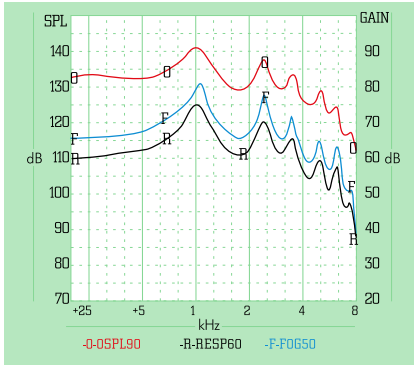

Elite12 Serisi

Kulak Arkası (Süper Power)

Elite12 SP

Teknik Özellikler		EN 60118-0 Ear Simülötör	EN 60118-7:2005 2ccm-kupler
Çıkış (OSPL90)			
Maksimum	dB SPL	141	135
HFA Ortalama (1000,1600,2500 Hz)	dB SPL	135	128
Kazanç (FOG50)			
Maksimum	dB	81	74
HFA Ortalama (1000,1600,2500 Hz)	dB	72	66
Referans Test Kazancı	dB	58	51
Eşdeğer Giriş Gürültü	dB SPL	23	22
Frekans Alanı (RESP60)			
Düşük Frekans Limiti	Hz	<200	<200
Yüksek Frekans Limiti	Hz	6700	6400
Toplam Harmonik Bozulma			
500 Hz (Girdi 70 dB SPL)	%	0,9	0,9
800 Hz (Girdi 70 dB SPL)	%	0,8	0,5
1600 Hz (Girdi 65 dB SPL)	%	0,5	0,3
Telecoil Duyarlılığı (MASL)	dB SPL	71	61
Pil (1000 Hz /Girdi 65 dB)			
Pil Akımı	mA		1,17
Pil Ömrü (Ortalama)	Saat		243
Pil tipi			13
Voltaj Değeri	V		1,3
Program sayısı			4
Kanaldan bağımsız bant sayısı			12
Mikrofon			2
Telecoil			+
Potans-Ses ayarı			+
Trimer			-

Uygulama Alanı

EN 60118-0 Ear Simülötör

EN 60118-7:2005 2ccm-kupler

Temel Özellikler:

- %100 Programlanabilir Dijital İşlemci
- Kanaldan bağımsız 12 bant
- 12 bant MPO
- 12 bant konuşma tanıma yöneticisi
- **Persentil uyarılma**
- Manuel ses kontrol sistemi
- Maksimum çıkış kontrol sistemi
- Kazanç kontrol sistemi
- FM sistem uyumlu
- Çift Mikrofonlu
- Giriş modları:
 - Omni-direksiyonel
 - ADM, FDM (adaptif direksiyonel mod-sabit direksiyonel mod/ HyperCardioid, SuperCardioid, Cardioid)
 - MMPLUS (karışık mod-telecoil için)
 - Telecoil
- Diğer üstün donanımlar:
 - NM (gürültü azaltıcı)
 - DFM (dinamik feedback kesme yönetimi)
 - Program seçimi
 - Hafıza değiştirme ve düşük pil sinyali
 - Analog ses modu
 - Adaptif analiz sistemi
 - Data logging
 - Hızlı adaptasyon teknolojisi
- Kullanımı kolay, konforlu, uzun ömürlü ve düşük enerji harcayan teknolojik donanıma sahiptir.
- Estetik görünümü, rahat uyarlamaya ve kısa süreli adaptasyon yeteneğine sahiptir.
- Elite serisinde kulak arkası cihazların tümü, suya, tere ve toza karşı dayanıklıdır.