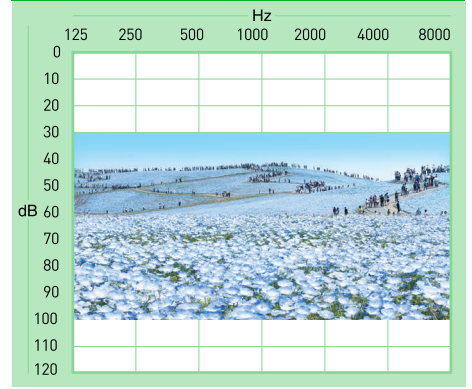

Elite12 Serisi

Kulak Arkası (Süper Power)

Elite12 SP

Teknik Özellikler		EN 60118-0 Ear Simülötör	EN 60118-7:2005 2ccm-kupler
Çıkış (OSPL90)			
Maksimum	dB SPL	141	135
HFA Ortalama (1000,1600,2500 Hz)	dB SPL	135	128
Kazanç (FOG50)			
Maksimum	dB	81	74
HFA Ortalama (1000,1600,2500 Hz)	dB	72	66
Referans Test Kazancı	dB	58	51
Eşdeğer Giriş Gürültü	dB SPL	23	22
Frekans Alanı (RESP60)			
Düşük Frekans Limiti	Hz	<200	<200
Yüksek Frekans Limiti	Hz	6700	6400
Toplam Harmonik Bozulma			
500 Hz (Girdi 70 dB SPL)	%	0,9	0,9
800 Hz (Girdi 70 dB SPL)	%	0,8	0,5
1600 Hz (Girdi 65 dB SPL)	%	0,5	0,3
Telecoil Duyarlılığı (MASL)	dB SPL	71	61
Pil (1000 Hz /Girdi 65 dB)			
Pil Akımı	mA		1,17
Pil Ömrü (Ortalama)	Saat		243
Pil tipi			13
Voltaj Değeri	V		1,3
Program sayısı			4
Kanaldan bağımsız bant sayısı			12
Mikrofon			2
Telecoil			+
Potans-Ses ayarı			+
Trimer			-

Uygulama Alanı

EN 60118-0 Ear Simülötör

EN 60118-7:2005 2ccm-kupler

Temel Özellikler:

- %100 Programlanabilir Dijital İşlemci
- Kanaldan bağımsız 12 bant
- 12 bant MPO
- 12 bant konuşma tanıma yöneticisi
- **Persentil uyarılma**
- Manuel ses kontrol sistemi
- Maksimum çıkış kontrol sistemi
- Kazanç kontrol sistemi
- FM sistem uyumlu
- Çift Mikrofonlu
- Giriş modları:
 - Omni-direksiyonel
 - ADM, FDM (adaptif direksiyonel mod-sabit direksiyonel mod/ HyperCardioid, SuperCardioid, Cardioid)
 - MMPLUS (karışık mod-telecoil için)
 - Telecoil
- Diğer üstün donanımlar:
 - NM (gürültü azaltıcı)
 - DFM (dinamik feedback kesme yönetimi)
 - Program seçimi
 - Hafıza değiştirme ve düşük pil sinyali
 - Analog ses modu
 - Adaptif analiz sistemi
 - Data logging
 - Hızlı adaptasyon teknolojisi
- Kullanımı kolay, konforlu, uzun ömürlü ve düşük enerji harcayan teknolojik donanıma sahiptir.
- Estetik görünümü, rahat uyarlamaya ve kısa süreli adaptasyon yeteneğine sahiptir.
- Elite serisinde kulak arkası cihazların tümü, suya, tere ve toza karşı dayanıklıdır.