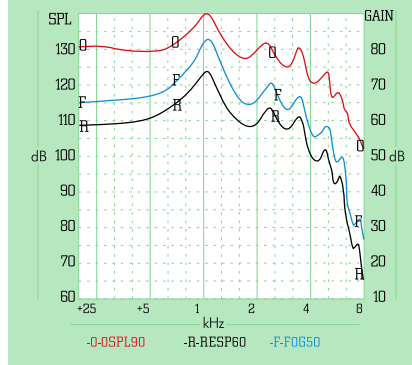

Uygulama Alanı

EN 60118-0 Ear Simülâtör

EN 60118-7:2005 2ccm-kupler

Temel Özellikler:

- %100 Programlanabilir Dijital İşlemci
- Kanaldan bağımsız 6 bant
- 6 bant MPO
- 6 bant konuşma tanıma yöneticisi
- **Persentil uyarlama**
- Manuel ses kontrol sistemi
- Maksimum çıkış kontrol sistemi
- Kazanç kontrol sistemi
- FM sistem uyumlu
- Çift Mikrofonlu
- Giriş modları:
 - Omni-direksiyonel
 - ADM, FDM (adaptif direksiyonel mod-sabit direksiyonel mod/ HyperCardioid, SuperCardioid, Cardioid)
 - MMPLUS (karışık mod-telecoil için)
 - Telecoil
- Diğer üstün donanımlar:
 - NM (gürültü azaltıcı)
 - DFM (dinamik feedback kesme yönetimi)
 - Program seçimi
 - Hafıza değiştirme ve düşük pil sinyali
 - Dijital ses modu
 - Adaptif analiz sistemi
 - Data logging
 - Hızlı adaptasyon teknolojisi
 - Kullanımı kolay, konforlu, uzun ömürlü ve düşük enerji harcayan teknolojik donanıma sahiptir.
 - Estetik görünümüne, rahat uyarlamaya ve kısa süreli adaptasyon yeteneğine sahiptir.
 - Elite serisinde kulak arkası cihazların tümü, suya, tere ve toza karşı dayanıklıdır.