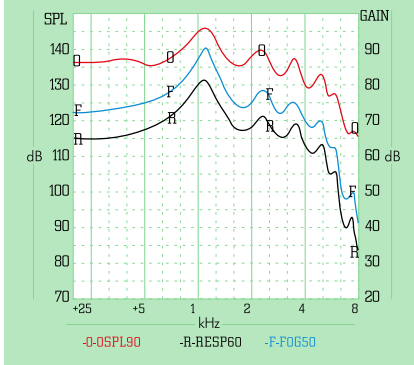

Uygulama Alanı

EN 60118-0 Ear Simülâtör

EN 60118-7:2005 2ccm-kupler

Temel Özellikler:

- %100 Programlanabilir Dijital İşlemci
- Kanaldan bağımsız 6 bant
- 6 bant MPO
- 6 bant konuşma tanıma yöneticisi
- **Persentil uyarlama**
- Manuel ses kontrol sistemi
- Maksimum çıkış kontrol sistemi
- Kazanç kontrol sistemi
- FM sistem uyumlu
- Çift Mikrofonlu
- Giriş modları:
 - Omni-direksiyonel
 - ADM, FDM (adaptif direksiyonel mod-sabit direksiyonel mod/ HyperCardioid, SuperCardioid, Cardioid)
 - MMPLUS (karışık mod-telecoil için)
 - Telecoil
- Diğer üstün donanımlar:
 - NM (gürültü azaltıcı)
 - DFM (dinamik feedback kesme yönetimi)
 - Program seçimi
 - Hafıza değiştirme ve düşük pil sinyali
 - Dijital ses modu
 - Adaptif analiz sistemi
 - Data logging
 - Hızlı adaptasyon teknolojisi
 - Kullanımı kolay, konforlu, uzun ömürlü ve düşük enerji harcayan teknolojik donanıma sahiptir.
 - Estetik görünümüne, rahat uyarlamaya ve kısa süreli adaptasyon yeteneğine sahiptir.
 - Elite serisinde kulak arkası cihazların tümü, suya, tere ve toza karşı dayanıklıdır.