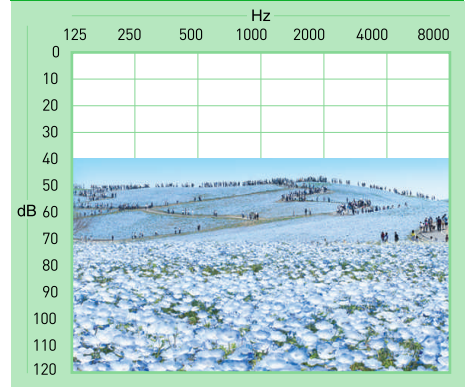

Uygulama Alanı

EN 60118-0 Ear Simülâtör

EN 60118-7:2005 2ccm-kupler

Temel Özellikler:

- %100 Programlanabilir Dijital İşlemci
- Kanaldan bağımsız 6 bant
- 6 bant MPO
- 6 bant konuşma tanıma yöneticisi
- **Persentil uyarlama**
- Manuel ses kontrol sistemi
- Maksimum çıkış kontrol sistemi
- Kazanç kontrol sistemi
- FM sistem uyumlu
- Çift Mikrofonlu
- Giriş modları:
 - Omni-direksiyonel
 - ADM, FDM (adaptif direksiyonel mod-sabit direksiyonel mod/ HyperCardioid, SuperCardioid, Cardioid)
 - MMPLUS (karışık mod-telecoil için)
 - Telecoil
- Diğer üstün donanımlar:
 - NM (gürültü azaltıcı)
 - DFM (dinamik feedback kesme yönetimi)
 - Program seçimi
 - Hafıza değiştirme ve düşük pil sinyali
 - Dijital ses modu
 - Adaptif analiz sistemi
 - Data logging
 - Hızlı adaptasyon teknolojisi
 - Kullanımı kolay, konforlu, uzun ömürlü ve düşük enerji harcayan teknolojik donanıma sahiptir.
 - Estetik görünümüne, rahat uyarlamaya ve kısa süreli adaptasyon yeteneğine sahiptir.
 - Elite serisinde kulak arkası cihazların tümü, suya, tere ve toza karşı dayanıklıdır.