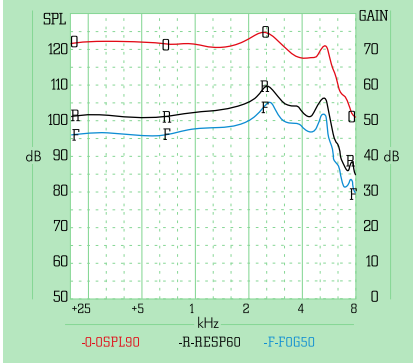

Elite6 Serisi

Kanal İçi Elite6 S

| Teknik Özellikler | | EN 60118-0 Ear Simülör | EN 60118-7:2005 2ccm-kupler |
|--------------------------------------|--------|---------------------------|--------------------------------|
| Çıkış (OSPL90) | | | |
| Maksimum | dB SPL | 125 | 116 |
| HFA Ortalama (1000,1600,2500 Hz) | dB SPL | 122 | 114 |
| Kazanç (FOG50) | | | |
| Maksimum | dB | 55 | 46 |
| HFA Ortalama (1000,1600,2500 Hz) | dB | 50 | 42 |
| Referans Test Kazancı | dB | 45 | 37 |
| Eşdeğer Giriş Gürültü | dB SPL | 26 | 26 |
| Frekans Alanı (RESP60) | | | |
| Düşük Frekans Limiti | Hz | <200 | <200 |
| Yüksek Frekans Limiti | Hz | 7600 | 6500 |
| Toplam Harmonik Bozulma | | | |
| 500 Hz (Girdi 70 dB SPL) | % | 0,3 | 0,3 |
| 800 Hz (Girdi 70 dB SPL) | % | 0,5 | 0,4 |
| 1600 Hz (Girdi 65 dB SPL) | % | 0,4 | 0,3 |
| Telecoil Duyarlılığı (MASL) | dB SPL | | |
| Pil (1000 Hz /Girdi 65 dB) | | | |
| Pil Akımı | mA | | 0,9 |
| Pil Ömrü (Ortalama) | Saat | | 100 |
| Pil tipi | | | 10 |
| Voltaj Değeri | V | | 1.3 |
| Program sayısı | | | 4 |
| Kanaldan bağımsız bant sayısı | | | 6 |
| Mikrofon | | | Omni |
| Telecoil | | | Opsiyonlu |
| Potans-Ses ayarı | | | Opsiyonlu |
| Trimer | | | - |

Uygulama Alanı

EN 60118-0 Ear Simülör

EN 60118-7:2005 2ccm-kupler

Temel Özellikler:

- %100 Programlanabilir Dijital İşlemci
- Kanaldan bağımsız 6 bant
- 6 bant MPO
- 6 bant konuşma tanıma yöneticisi
- **Persentil uyarlama**
- Otomatik ses kontrol sistemi
- Maksimum çıkış kontrol sistemi
- Kazanç kontrol sistemi
- FM sistem uyumlu (Opsiyonlu)
- Giriş modları:
 - Omni-direksiyonel
 - Diğer üstün donanımlar:
 - NM (gürültü azaltıcı)
 - DFM (dinamik feedback kesme yönetimi)
 - Program seçimi
 - Hafıza değiştirme ve düşük pil sinyali
 - Adaptif analiz sistemi
 - Data logging
 - Hızlı adaptasyon teknolojisi
 - Kullanımı kolay, düşük pil tüketimi.
 - Kısa adaptasyon süresi.