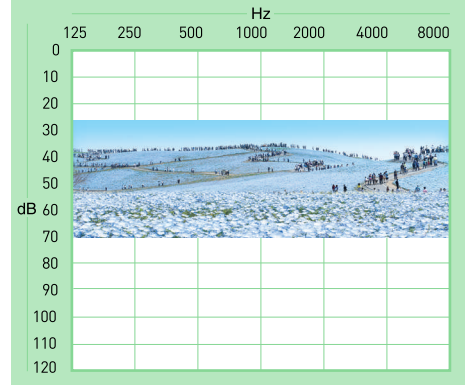

Elite6 Serisi

Kanal İçi Elite6 S

| Teknik Özellikler | | EN 60118-0 Ear Simülör | EN 60118-7:2005 2ccm-kupler |
|--------------------------------------|--------|---------------------------|--------------------------------|
| Çıkış (OSPL90) | | | |
| Maksimum | dB SPL | 125 | 116 |
| HFA Ortalama (1000,1600,2500 Hz) | dB SPL | 122 | 114 |
| Kazanç (FOG50) | | | |
| Maksimum | dB | 55 | 46 |
| HFA Ortalama (1000,1600,2500 Hz) | dB | 50 | 42 |
| Referans Test Kazancı | dB | 45 | 37 |
| Eşdeğer Giriş Gürültü | dB SPL | 26 | 26 |
| Frekans Alanı (RESP60) | | | |
| Düşük Frekans Limiti | Hz | <200 | <200 |
| Yüksek Frekans Limiti | Hz | 7600 | 6500 |
| Toplam Harmonik Bozulma | | | |
| 500 Hz (Girdi 70 dB SPL) | % | 0,3 | 0,3 |
| 800 Hz (Girdi 70 dB SPL) | % | 0,5 | 0,4 |
| 1600 Hz (Girdi 65 dB SPL) | % | 0,4 | 0,3 |
| Telecoil Duyarlılığı (MASL) | dB SPL | | |
| Pil (1000 Hz /Girdi 65 dB) | | | |
| Pil Akımı | mA | | 0,9 |
| Pil Ömrü (Ortalama) | Saat | | 100 |
| Pil tipi | | | 10 |
| Voltaj Değeri | V | | 1.3 |
| Program sayısı | | | 4 |
| Kanaldan bağımsız bant sayısı | | | 6 |
| Mikrofon | | | Omni |
| Telecoil | | | Opsiyonlu |
| Potans-Ses ayarı | | | Opsiyonlu |
| Trimer | | | - |

Uygulama Alanı

EN 60118-0 Ear Simülör

EN 60118-7:2005 2ccm-kupler

Temel Özellikler:

- %100 Programlanabilir Dijital İşlemci
- Kanaldan bağımsız 6 bant
- 6 bant MPO
- 6 bant konuşma tanıma yöneticisi
- **Persentil uyarlama**
- Otomatik ses kontrol sistemi
- Maksimum çıkış kontrol sistemi
- Kazanç kontrol sistemi
- FM sistem uyumlu (Opsiyonlu)
- Giriş modları:
 - Omni-direksiyonel
 - Diğer üstün donanımlar:
 - NM (gürültü azaltıcı)
 - DFM (dinamik feedback kesme yönetimi)
 - Program seçimi
 - Hafıza değiştirme ve düşük pil sinyali
 - Adaptif analiz sistemi
 - Data logging
 - Hızlı adaptasyon teknolojisi
 - Kullanımı kolay, düşük pil tüketimi.
 - Kısa adaptasyon süresi.