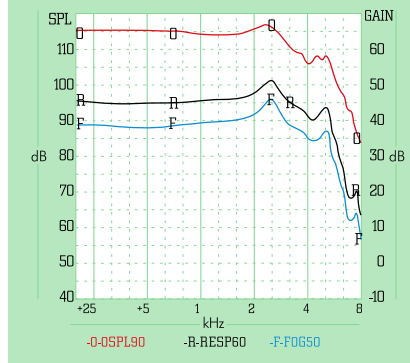

Elite6 Serisi

Kanal İçi Elite6 S

| Teknik Özellikler | | EN 60118-0 Ear Simülör | EN 60118-7:2005 2ccm-kupler |
|--------------------------------------|--------|---------------------------|--------------------------------|
| Çıkış (OSPL90) | | | |
| Maksimum | dB SPL | 125 | 116 |
| HFA Ortalama (1000,1600,2500 Hz) | dB SPL | 122 | 114 |
| Kazanç (FOG50) | | | |
| Maksimum | dB | 55 | 46 |
| HFA Ortalama (1000,1600,2500 Hz) | dB | 50 | 42 |
| Referans Test Kazancı | dB | 45 | 37 |
| Eşdeğer Giriş Gürültü | dB SPL | 26 | 26 |
| Frekans Alanı (RESP60) | | | |
| Düşük Frekans Limiti | Hz | <200 | <200 |
| Yüksek Frekans Limiti | Hz | 7600 | 6500 |
| Toplam Harmonik Bozulma | | | |
| 500 Hz (Girdi 70 dB SPL) | % | 0,3 | 0,3 |
| 800 Hz (Girdi 70 dB SPL) | % | 0,5 | 0,4 |
| 1600 Hz (Girdi 65 dB SPL) | % | 0,4 | 0,3 |
| Telecoil Duyarlılığı (MASL) | dB SPL | | |
| Pil (1000 Hz /Girdi 65 dB) | | | |
| Pil Akımı | mA | | 0,9 |
| Pil Ömrü (Ortalama) | Saat | | 100 |
| Pil tipi | | | 10 |
| Voltaj Değeri | V | | 1.3 |
| Program sayısı | | | 4 |
| Kanaldan bağımsız bant sayısı | | | 6 |
| Mikrofon | | | Omni |
| Telecoil | | | Opsiyonlu |
| Potans-Ses ayarı | | | Opsiyonlu |
| Trimer | | | - |

Uygulama Alanı

EN 60118-0 Ear Simülör

EN 60118-7:2005 2ccm-kupler

Temel Özellikler:

- %100 Programlanabilir Dijital İşlemci
- Kanaldan bağımsız 6 bant
- 6 bant MPO
- 6 bant konuşma tanıma yöneticisi
- **Persentil uyarlama**
- Otomatik ses kontrol sistemi
- Maksimum çıkış kontrol sistemi
- Kazanç kontrol sistemi
- FM sistem uyumlu (Opsiyonlu)
- Giriş modları:
 - Omni-direksiyonel
 - Diğer üstün donanımlar:
 - NM (gürültü azaltıcı)
 - DFM (dinamik feedback kesme yönetimi)
 - Program seçimi
 - Hafıza değiştirme ve düşük pil sinyali
 - Adaptif analiz sistemi
 - Data logging
 - Hızlı adaptasyon teknolojisi
 - Kullanımı kolay, düşük pil tüketimi.
 - Kısa adaptasyon süresi.